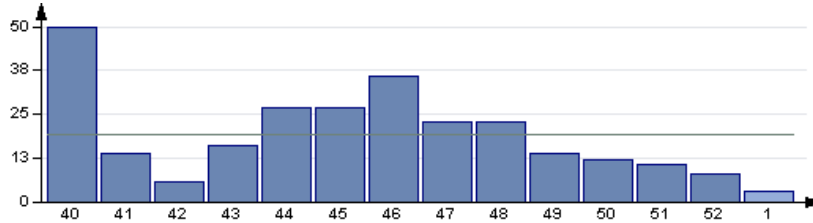

2001 [ok]

	L	M	M	J	V	S	D
48	26	27	28	29	30	1	2
49	3	4	5	6	7	8	9
50	10	11	12	13	14	15	16
51	17	18	19	20	21	22	23
52	24	25	26	27	28	29	30
1	31	1	2	3	4	5	6

Pages Vues : 1 481
Visites : 270
Visiteurs : [Consulter](#)

EVOLUTION DES VOLUMES DU SITE

Site du zomaré

Analyse : Visites
Période étudiée : ANNÉE 2001
Légende : Moyenne (—) : Comparaison (—) (Aucune)

Cumul	270 Visites
Maxi	50 (s40 (01/10/2001 - 07/10/2001))
Mini	3 (s1 (31/12/2001 - 31/12/2001))

Cumul	-
Maxi hausse	-
Maxi baisse	-

Visites

semaine

Moyenne : 19

s40 (01/10/2001 - 07/10/2001)	50
s41 (08/10/2001 - 14/10/2001)	14
s42 (15/10/2001 - 21/10/2001)	6
s43 (22/10/2001 - 28/10/2001)	16
s44 (29/10/2001 - 04/11/2001)	27
s45 (05/11/2001 - 11/11/2001)	27
s46 (12/11/2001 - 18/11/2001)	36

s47 (19/11/2001 - 25/11/2001)	23
s48 (26/11/2001 - 02/12/2001)	23
s49 (03/12/2001 - 09/12/2001)	14
s50 (10/12/2001 - 16/12/2001)	12
s51 (17/12/2001 - 23/12/2001)	11
s52 (24/12/2001 - 30/12/2001)	8
s1 (31/12/2001 - 31/12/2001)	3

- Le code du marqueur
- Gestion du site
- Comptes utilisateurs
- Rapports
- Personnalisation
- Aides

Aides de bas de page
ON / OFF

[S'abonner à Xiti Pro/Expert](#)

Dernier jour
mois année