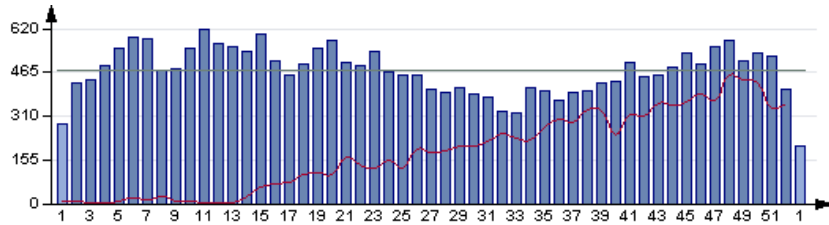

2003

L	M	M	J	V	S	D
1	2	3	4	5	6	7
8	9	10	11	12	13	14
15	16	17	18	19	20	21
22	23	24	25	26	27	28
29	30	31	1	2	3	4

49
50
51
52
1

Demier jour

EVOLUTION DES VOLUMES DU SITE

Site du zomaré

Analyse : Visites
Période étudiée : ANNÉE 2003
Légende : Moyenne (gris) ; Comparaison (rouge) (année 2002)

Cumul	25 031 Visites
Maxi	620 (s11 (10/03/2003 - 16/03/2003))
Mini	209 (s1 (29/12/2003 - 31/12/2003))

Cumul	+ 15 223 Visites
Maxi hausse	+ 614 (s11 (10/03/2003 - 16/03/2003))
Maxi baisse	-

Visites

semaine

Moyenne : 472

s1 (01/01/2003 - 05/01/2003)	285
s2 (06/01/2003 - 12/01/2003)	428
s3 (13/01/2003 - 19/01/2003)	444
s4 (20/01/2003 - 26/01/2003)	492
s5 (27/01/2003 - 02/02/2003)	552
s6 (03/02/2003 - 09/02/2003)	592
s7 (10/02/2003 - 16/02/2003)	589
s8 (17/02/2003 - 23/02/2003)	476
s9 (24/02/2003 - 02/03/2003)	483
s10 (03/03/2003 - 09/03/2003)	555
s11 (10/03/2003 - 16/03/2003)	620
s12 (17/03/2003 - 23/03/2003)	571
s13 (24/03/2003 - 30/03/2003)	561
s14 (31/03/2003 - 06/04/2003)	541
s15 (07/04/2003 - 13/04/2003)	602
s16 (14/04/2003 - 20/04/2003)	506
s17 (21/04/2003 - 27/04/2003)	460
s18 (28/04/2003 - 04/05/2003)	497
s19 (05/05/2003 - 11/05/2003)	551
s20 (12/05/2003 - 18/05/2003)	580
s21 (19/05/2003 - 25/05/2003)	500
s22 (26/05/2003 - 01/06/2003)	491
s23 (02/06/2003 - 08/06/2003)	541
s24 (09/06/2003 - 15/06/2003)	469
s25 (16/06/2003 - 22/06/2003)	460
s26 (23/06/2003 - 29/06/2003)	458
s27 (30/06/2003 - 06/07/2003)	407