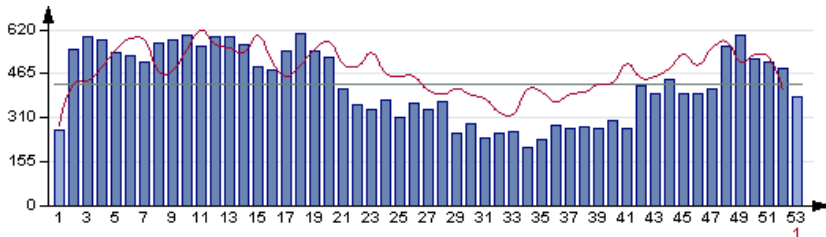

2004

L	M	M	J	V	S	D
29	30	1	2	3	4	5
6	7	8	9	10	11	12
13	14	15	16	17	18	19
20	21	22	23	24	25	26
27	28	29	30	31	1	2

49 50 51 52 53

Demier jour

Fréquentation > Sites > Evolution Graphique

Pages vues : 83 158
 Visites : 22 731
 Visiteurs : [Consulter](#)

EVOLUTION DES VOLUMES DU SITE

Site du zomaré

Visites

ANNEE 2004

Légende : Moyenne (barres grises) ; Comparaison (année 2003) (ligne rouge)

Cumul	22 731 Visites
Maxi	609 (s18 (26/04/2004 - 02/05/2004))
Mini	207 (s34 (16/08/2004 - 22/08/2004))

Cumul	- 2 477 Visites
Maxi hausse	+ 154 (s3 (12/01/2004 - 18/01/2004))
Maxi baisse	- 230 (s41 (04/10/2004 - 10/10/2004))

Visites semaine

Moyenne : 429

s1 (01/01/2004 - 04/01/2004)	267
s2 (05/01/2004 - 11/01/2004)	553
s3 (12/01/2004 - 18/01/2004)	598
s4 (19/01/2004 - 25/01/2004)	584
s5 (26/01/2004 - 01/02/2004)	544
s6 (02/02/2004 - 08/02/2004)	530
s7 (09/02/2004 - 15/02/2004)	511
s8 (16/02/2004 - 22/02/2004)	575
s9 (23/02/2004 - 29/02/2004)	586
s10 (01/03/2004 - 07/03/2004)	605
s11 (08/03/2004 - 14/03/2004)	564
s12 (15/03/2004 - 21/03/2004)	597
s13 (22/03/2004 - 28/03/2004)	598
s14 (29/03/2004 - 04/04/2004)	567
s15 (05/04/2004 - 11/04/2004)	493
s16 (12/04/2004 - 18/04/2004)	478
s17 (19/04/2004 - 25/04/2004)	548
s18 (26/04/2004 - 02/05/2004)	609
s19 (03/05/2004 - 09/05/2004)	547
s20 (10/05/2004 - 16/05/2004)	523
s21 (17/05/2004 - 23/05/2004)	413
s22 (24/05/2004 - 30/05/2004)	360
s23 (31/05/2004 - 06/06/2004)	341
s24 (07/06/2004 - 13/06/2004)	376
s25 (14/06/2004 - 20/06/2004)	314
s26 (21/06/2004 - 27/06/2004)	361
s27 (28/06/2004 - 04/07/2004)	340